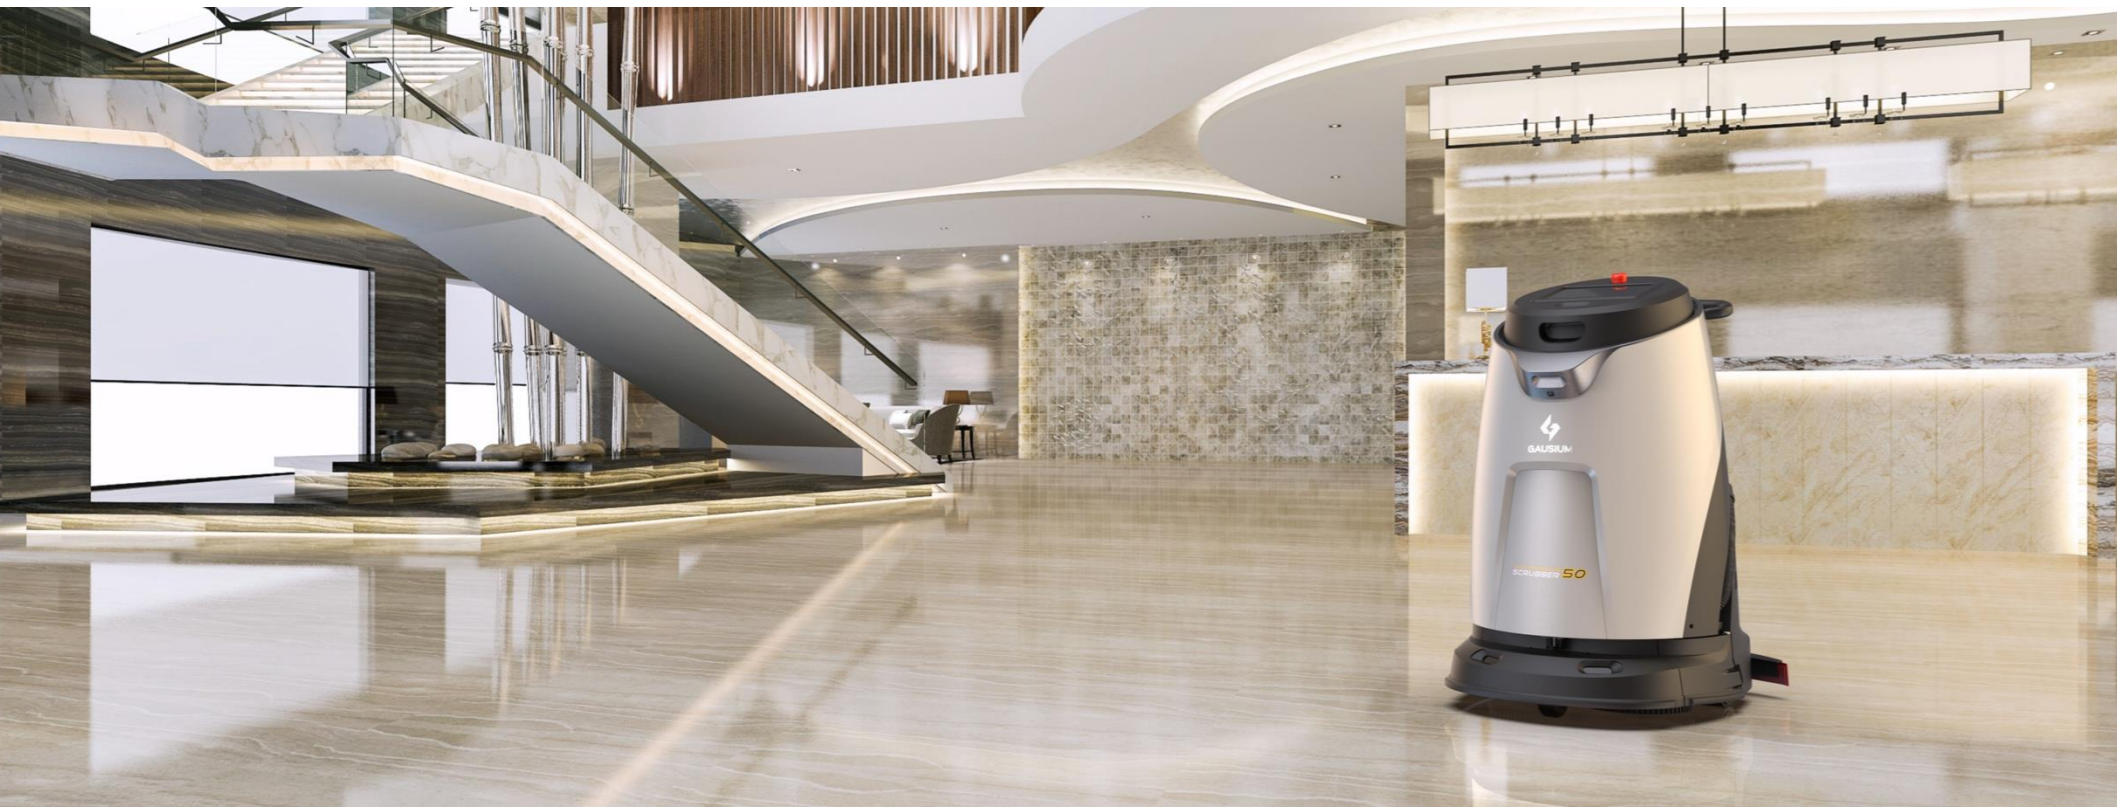

Зочид буудал