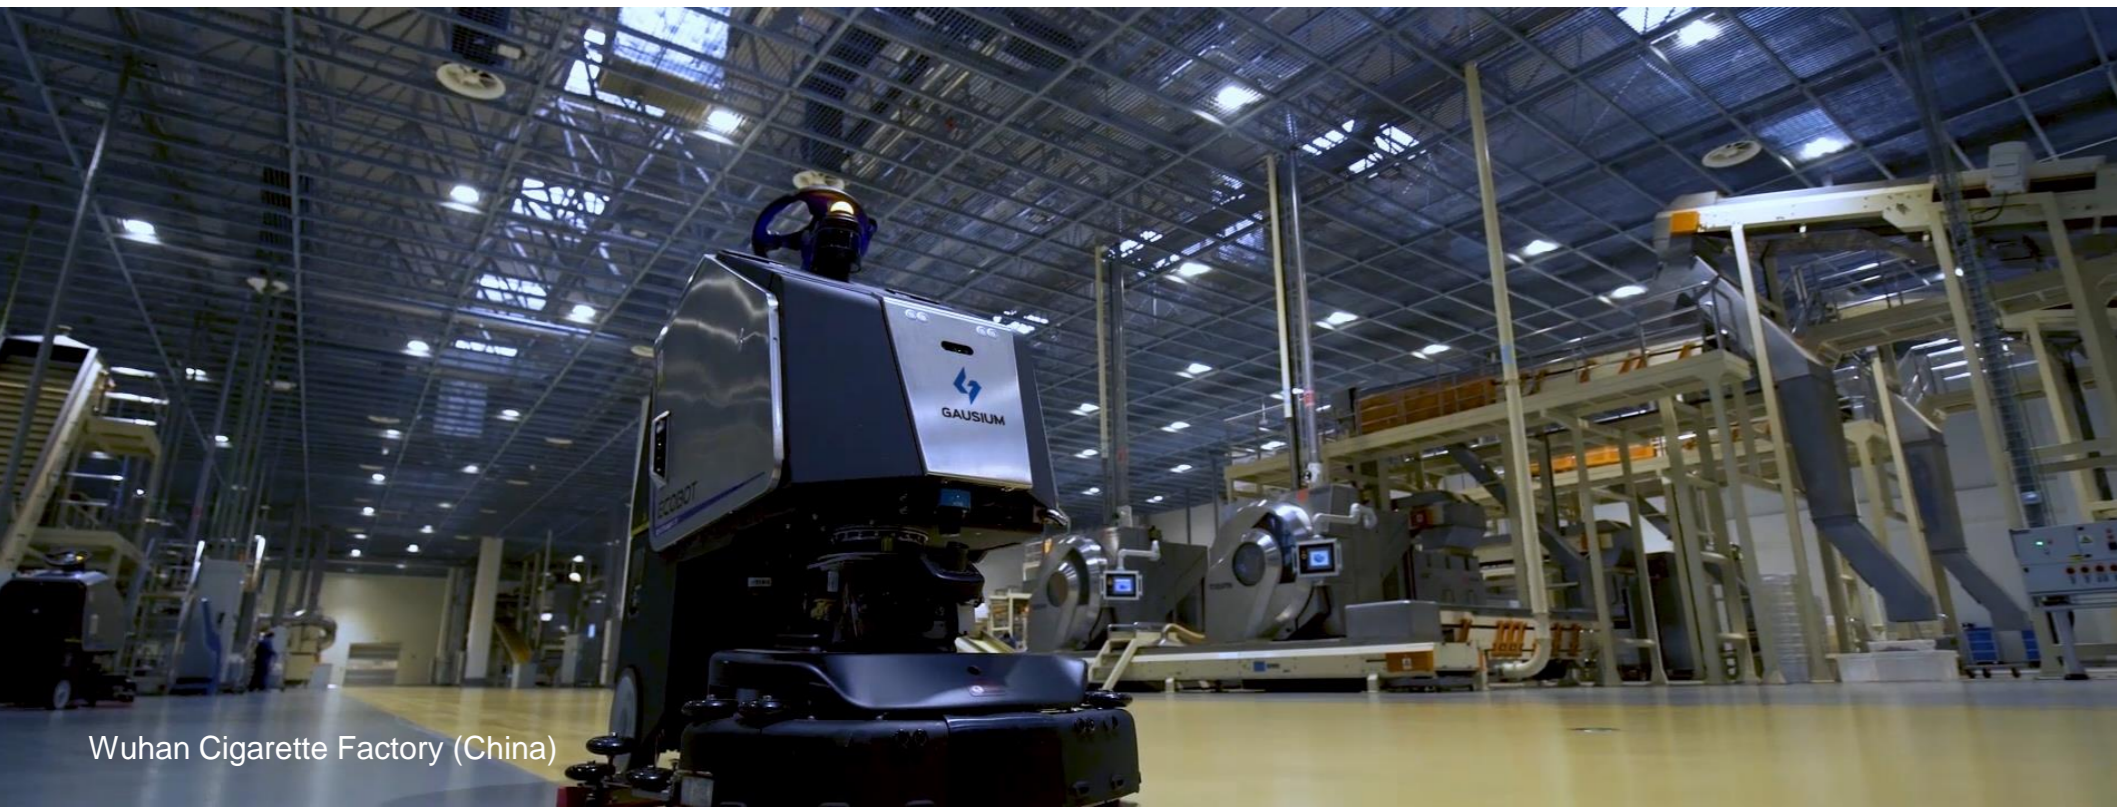

Үйлдвэрлэл