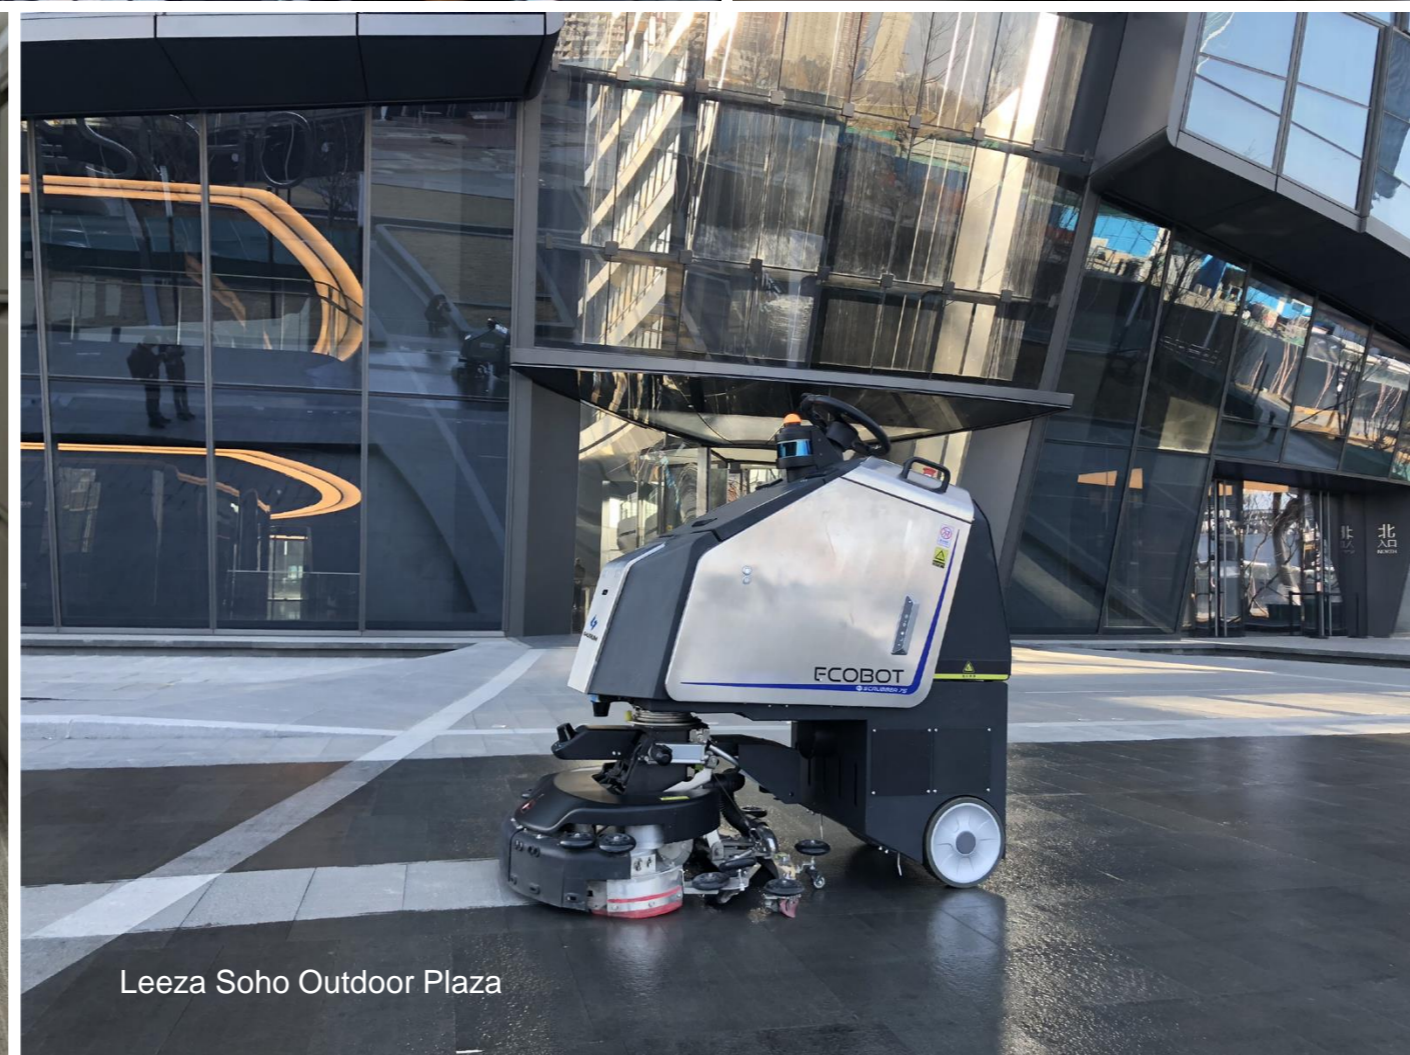

Leeza Soho Outdoor Plaza