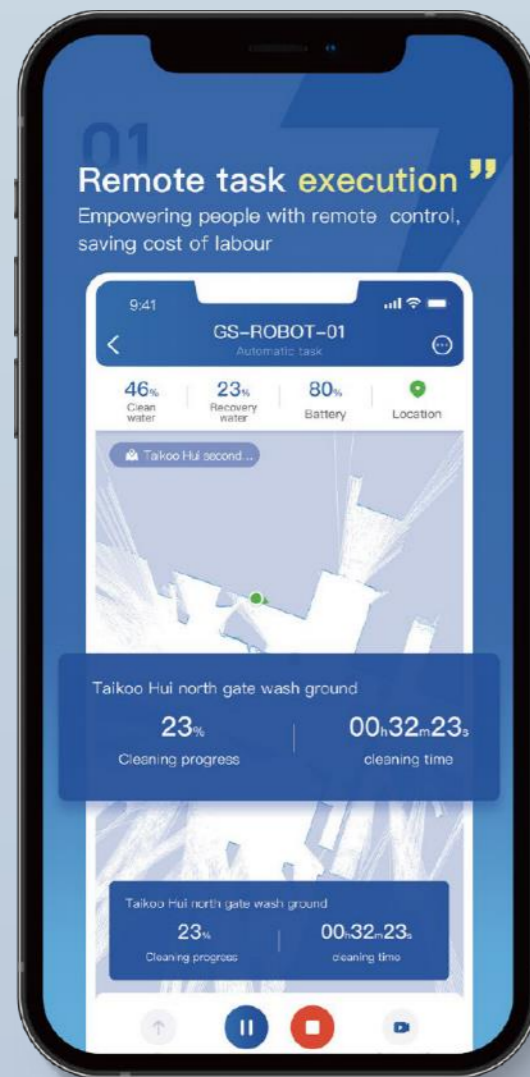

[Тайлбар: Энэхүү үр дүн нь зөвхөн Гаусиумын дотоод туршилтын үр дүн бөгөөд хэрэглээний явцад өөр байж болохыг анхаарна уу.]

Ашиглалтын цэг (Service station)

Цэнэглэх цэг дээр машинууд өөрсдийгөө цэнэглэх боломжтой. Ашиглалтын цэг дээр машинууд өөрсдийгөө цэнэглэх, усаа нэмэх, хогоо суллах боломжтой.

Gausium Mobile гар утасны аппликейшн

Онлайн сургалтын курсууд

Цэвэрлэгээний автомат машинуудыг аюулгүй, зөв ажиллуулах видео хичээлийг гар утасны аппликейшнийг татан авч үзэх боломжтой.

Ухаалаг утаснаас удирдах